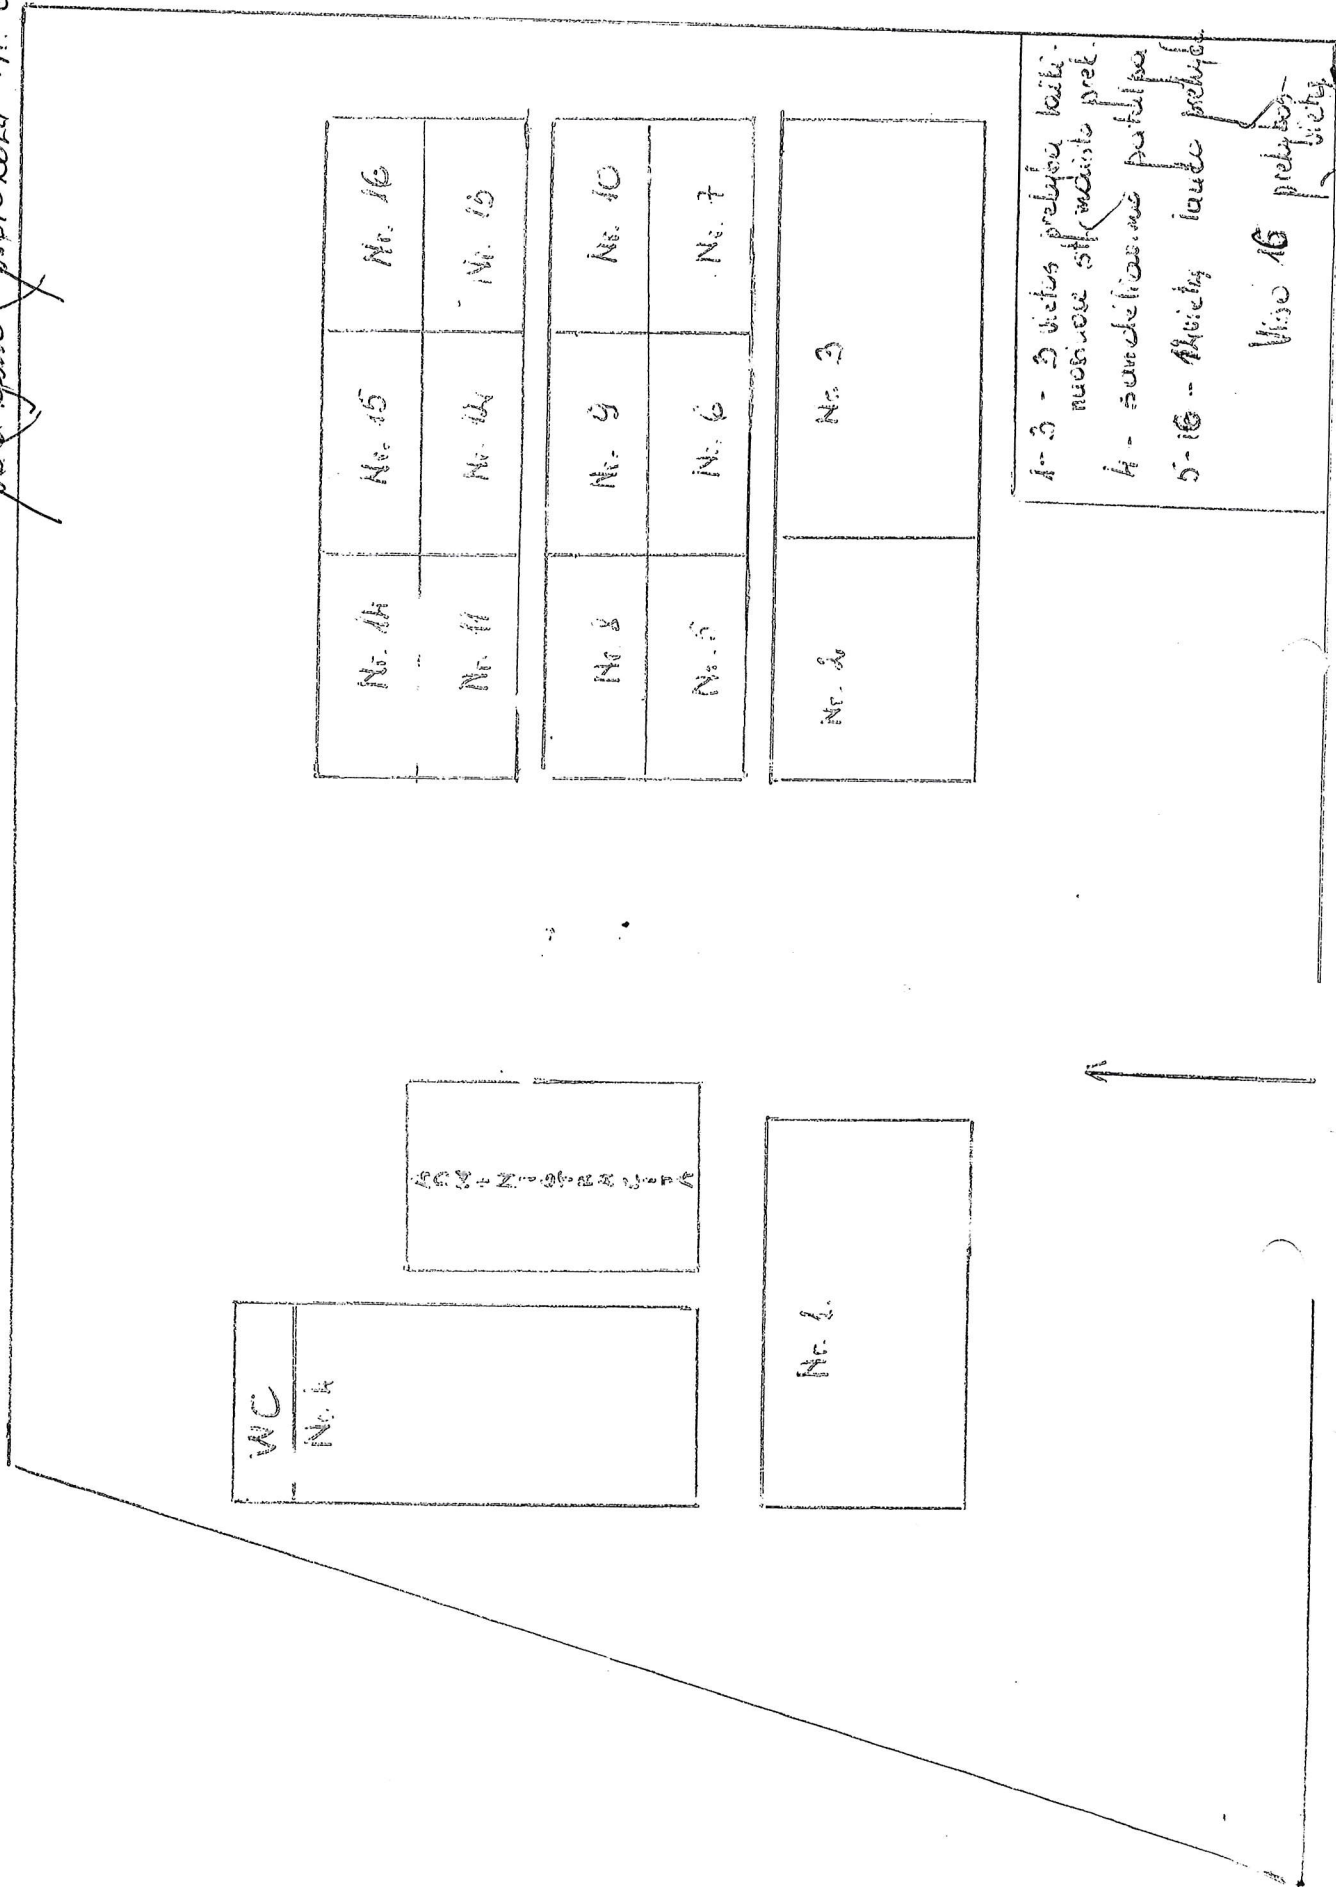

ŠVENTOJIŲ SENOJO TURGAVIETĖS TURGAVIETĖS SCHEMA

U. N. L. K. I. N. I. T.

LIAO „Palampas Klevas“
stebe toje (furybos doš. 11-27
pašalinio) protokolu m. 06

1-3 - 3 vietos prekybai laiki-
nuosiose stovaisite poret.
4 - suvoketimas patalpa
5-10 - Aliečių lauko prekyba
Viso 16 prekybos-
vietų